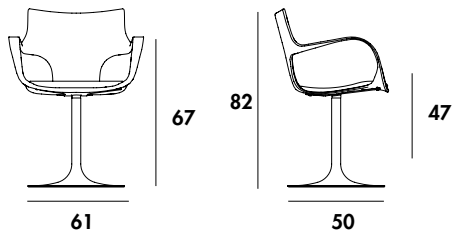

Flûte Girevole

SOVET

ITALIA

Flûte girevole è una sedia che si adatta a molteplici ambienti, sia nella casa che nell'ufficio. È disponibile con struttura in metallo cromato o laccato. La comoda scocca con braccioli è realizzata in polipropilene bianco, nero oppure caffè. La seduta è resa ancora più comoda da un cuscino in ecopelle.

Flûte is a swivel chair that is ideal for different places such as home and office. It is available with polished chrome or lacquered metal structure. The comfortable seat with arms is in white, black or mocha polypropylene. The fake leather cushion makes the seat more comfortable.

Gallery

Sedia girevole con braccioli. Struttura in metallo cromato o laccato bianco, nero o caffè. Scocca in polipropilene bianco, nero o caffè. Seduta rivestita in ecopelle, finitura bianco, nero o caffè.

Swivel chair with arms. Chromed, white, black or mocha lacquered metal base. White, black or mocha polypropylene structure. Seat in fake leather, white, black or mocha.

Models & Dimensions

Finiture scocca / Body finishes