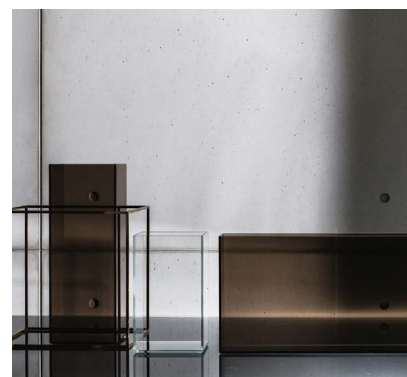

Skyline

SOVET

ITALIA

Skyline

Design by Gianluigi Landoni

Contenitori completamente in vetro, con diverse finiture, arredano il paesaggio d'interni con versatilità.

Cases entirely made of glass, in different finishes decorate the indoor spaces with versatility.

Gallery

SOVET

ITALIA

Skyline

Design by Gianluigi Landoni

Vasi in vetro incollato extrachiaro, fumé o bronzo spessore 5 mm.
Capovolti, sono utilizzabili anche come versatili teche.

5mm.th. extralight, smoked or bronzed glued glass vases.
Putting them upside down they can be used as cases.