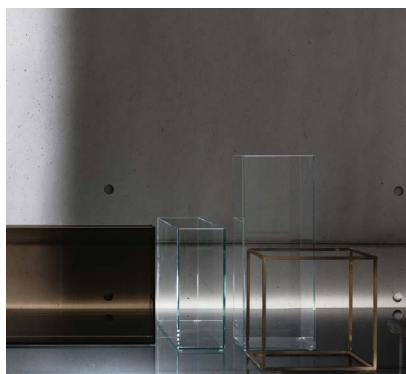

Skyline

SOVET

ITALIA

Skyline

Design by Gianluigi Landoni

Contenitori completamente in vetro, con diverse finiture, arredano il paesaggio d'interni con versatilità.

Cases entirely made of glass, in different finishes decorate the indoor spaces with versatility.

Gallery

SOVET

ITALIA

Skyline

Design by Gianluigi Landoni

Vasi in vetro incollato extrachiaro, fumé o bronzo spessore 5 mm.
Capovolti, sono utilizzabili anche come versatili teche.

5mm.th. extralight, smoked or bronzed glued glass vases.
Putting them upside down they can be used as cases.

Models & Dimensions

15x15x25h
15x15x35h
15x15x40h
30x15x35h
45x10x25h
50x30x40h

Finiture / Finishes

Vetro/Glass

TETE

TTF

TBTB