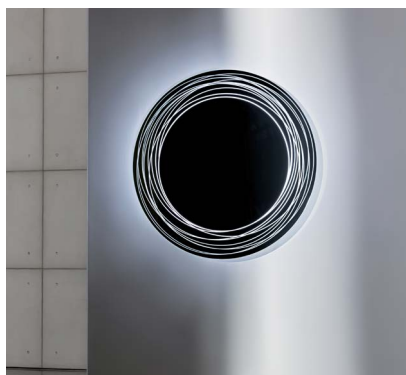

Vertigo

SOVET

ITALIA

Vertigo

Design by Gianluigi Landoni

La particolare incisione che circonda la superficie riflettente dello specchio Vertigo, crea un particolare effetto visivo, destinato a non restare inosservato nello spazio. Disponibile in varie dimensioni, può essere dotato di sistema di retroilluminazione a led che ne accresce la presenza scenografica.

The special engraving that surrounds the mirrored surface of Vertigo creates a particular visual effect, able to give a touch of originality to the room. Available in various sizes, it can be also provided with a led lighting on the back that enhances its scenographic presence.

Gallery

SOVET

ITALIA

**Specchiera con bordo inciso, varie misure.
Disponibile anche con retroilluminazione a led.**

Engraved mirror, various sizes.
Available also with led lighting on the back.

Vertigo

Design by Gianluigi Landoni

Models & Dimensions

- Ø 80
- Ø 100
- Ø 140

Led light 3000 K