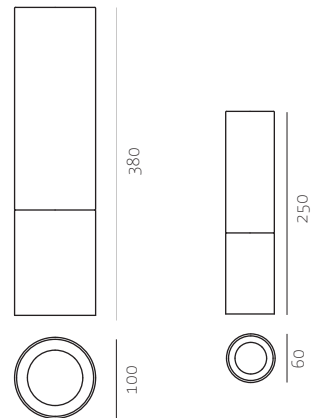

## VASES

Jemné květiny versus drsný beton. Zde se umění kloubí s přírodou. Skleněná nádoba vsazená do betonové podstavy tvoří funkční vázu, ve které vynikne i jediný květ. Dvě velikosti, dva odstíny.

design (2014)  
Tomáš Vacek

rozměry

varianty betonu

šedá

antracit