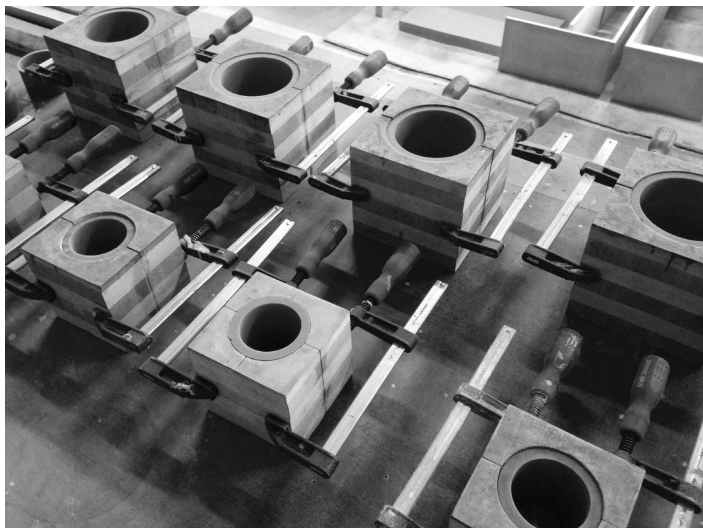

## VASES

Jemné květiny versus drsný beton. Zde se umění kloubí s přírodou. Skleněná nádoba vsazená do betonové podstavy tvoří funkční vázu, ve které vynikne i jediný květ. Dvě velikosti, dva odstíny.

design (2014)  
Tomáš Vacek

rozměry

varianty betonu

šedá

antracit