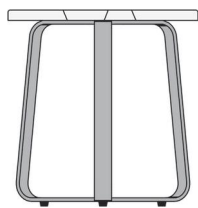

iroko

Technical drawing

43.5 cm (17.1")

42 cm (16.5")

43.5 cm (17.1")

42 cm (16.5")

42 cm (16.5")

42 cm (16.5")

Available in

FRAME

PCA lava

PCA white F8

PCA shingle F11

FINISHING

iroko

Technical drawing

43.5 cm (17.1")

42 cm (16.5")

43.5 cm (17.1")

42 cm (16.5")

42 cm (16.5")

42 cm (16.5")